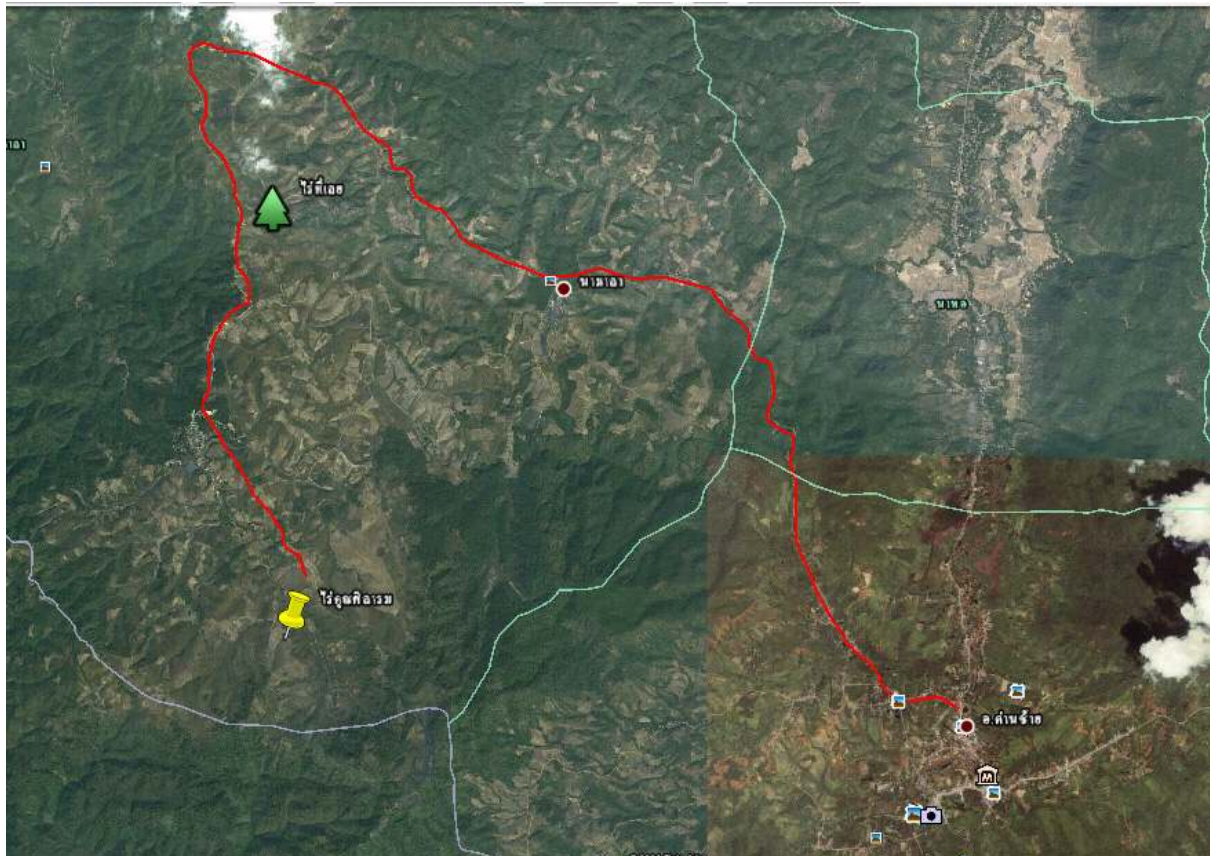

ตอนแรก ทำไว้เพื่อ อาศัยเอง เมื่อเกิดภัยพิบัติ แต่พอได้ข้อมูลจากอ.นิษา ก็คิดว่า น่าจะทำเป็นพื้นที่ ช่วยเหลือ คนอื่นได้
อีก หลายคน

แผนที่ที่เลย ไร่ที่จังหวัดเลย ห่างจากอ.ด่านซ้าย 15 กม. ความสูงจากระดับน้ำทะเล มากกว่า 700 เมตร มีพื้นที่ อยู่
ประมาณ 14 ไร่ แบ่งเป็น 10 ไร่ สระน้ำ พื้นที่เพาะปลูก พื้นที่ที่อยู่ มีน้ำไหล เป็นห้วยเล็กๆ น้ำไหลตลอดปี ขุดสระไว้
ประมาณ ครึ่งงาน เหลือพื้นที่ประมาณ 4 ไร่ ใช้ทำเป็น ที่พักอาศัย