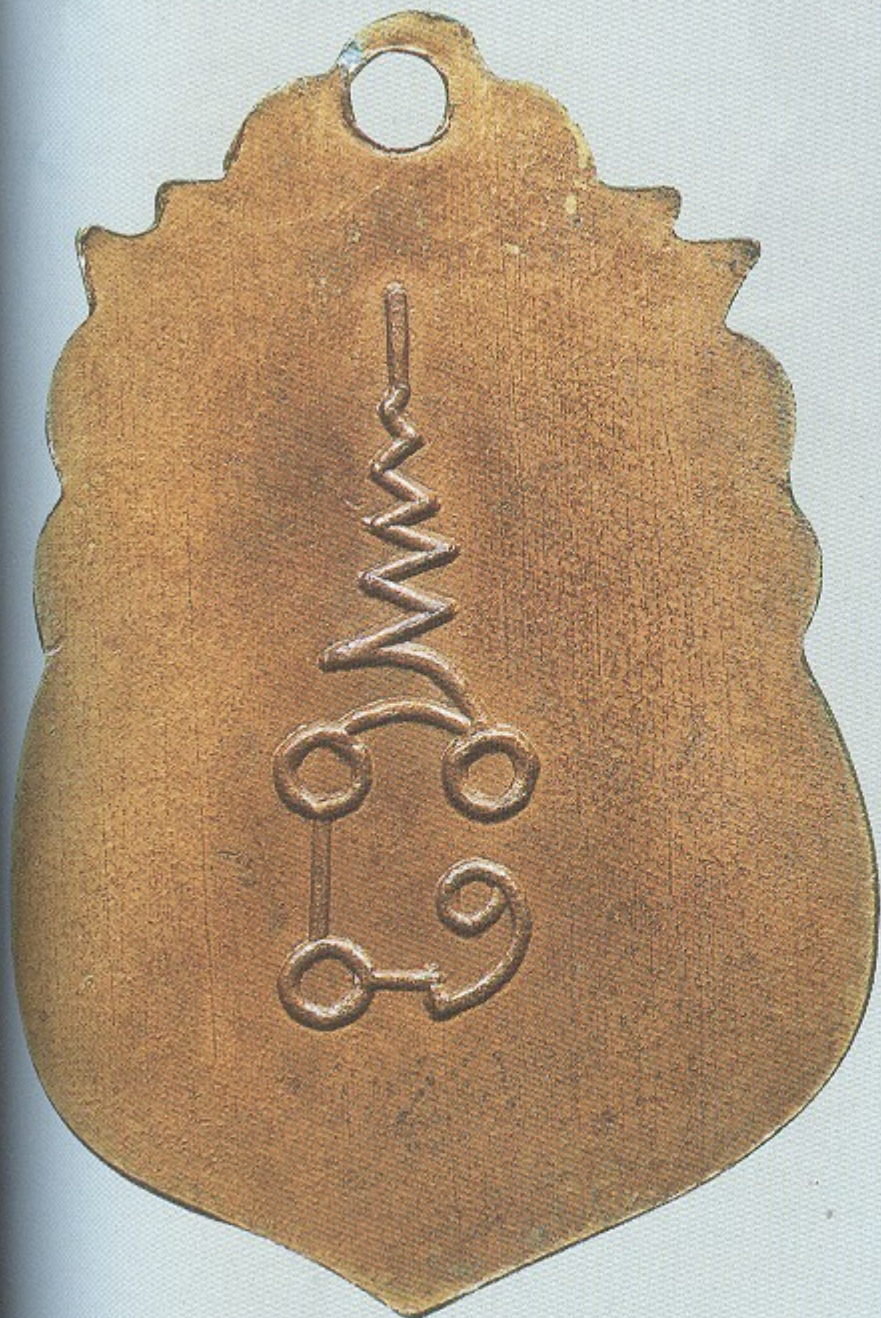

จุดลับตำหนิพิมพ์

เหรียญปั๊มรุ่นแรกหลวงพ่อน้อย วัดธรรมศาลา ปีพ.ศ. 2494

คำว่า พ่อ หางตัว พ มีจุดเล็กๆ หนึ่งจุด

ใบหูซ้ายด้านล่าง มีเส้นเกิน

ใกล้ไหล่ซ้ายข้างเส้นสังฆาฏิ มีเส้นขนแมวจากเส้นขอบ

ข้างแก้มขวามีเส้นเกิน

กลีบกกด้านล่างสุด เส้นขอบชั้นที่สองปลายเส้นปรากฏเส้นเกินเข้า หากกลีบกกทั้งสองด้าน